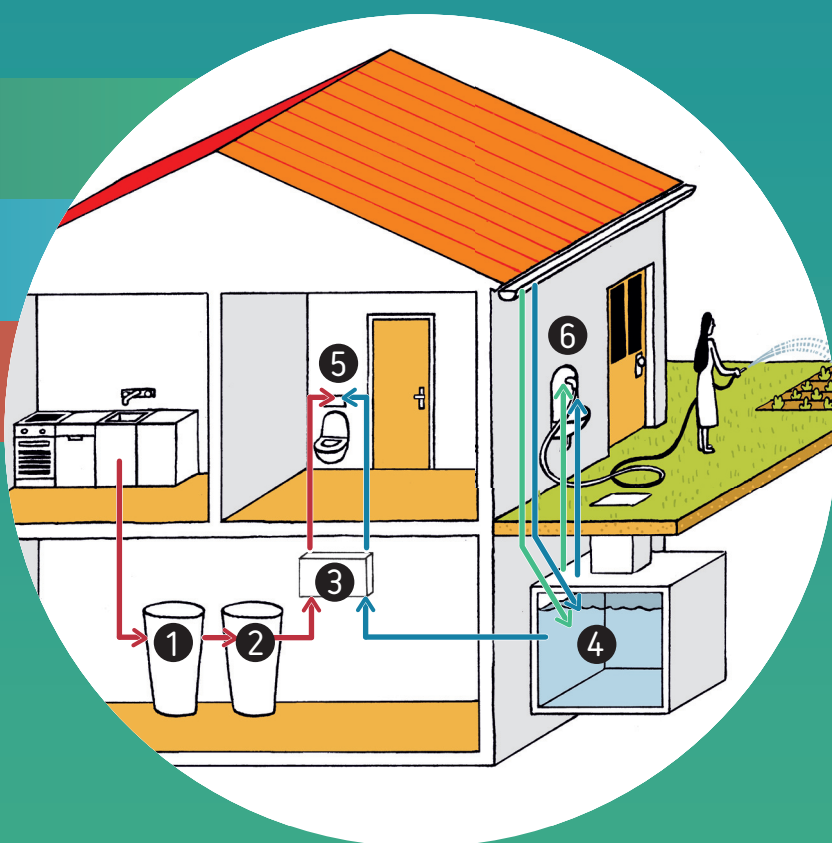

dešťovka

...ani kapku nazmar!

Chcete ve svém domě využívat dešťovou nebo přečištěnou šedou vodu? Nemáte v době sucha čím zalévat a splachovat? Chcete ušetřit? Tak právě pro vás je určený nový dotační program Dešťovka.

Výše dotace
až 50 % způsobilých výdajů

Požádejte o dotaci
elektronicky na webových stránkách programu.

Akumulace srážkové vody
pro zálivku zahrady

Akumulace srážkové vody pro
splachování WC a zálivku zahrady

Využití přečištěné odpadní vody
s možným využitím srážkové vody

- 1 čištění šedé vody
- 2 akumulace přečištěné šedé vody
- 3 řídicí jednotka – přepínání zdrojů
- 4 akumulace srážkové vody
- 5 voda na splachování WC
- 6 voda na zálivku